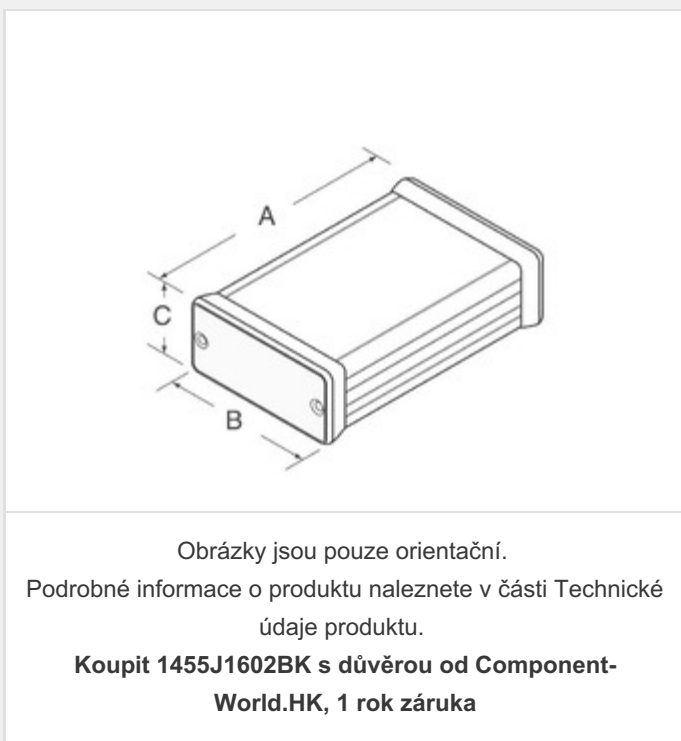

1455J1602BK

Part Number: [1455J1602BK](#)

Výrobce: [Hammond Manufacturing](#)

Popis: BOX ALUM BLACK 6.3"L X 3.07"W

Datový list: [1455 Series Datasheet](#)

[1455J1602](#)

RoHS Status: Bez olova / V souladu RoHS

Ship From: Hong Kong

Shipment Way: DHL/Fedex/TNT/UPS/EMS

[Request For Quotation](#)

PARAMETR PRODUKTU			
Part Number	1455J1602BK	Výrobce	Hammond Manufacturing
Popis	BOX ALUM BLACK 6.3"L X 3.07"W	Stav volného vedení / RoHS	Bez olova / V souladu RoHS
Dostupné množství	7777 pcs	Datový list	1455 Series Datasheet 1455J1602
Kategorie	Krabice, skříně, regály	Hmotnost	0.41 lb (185.97g)
Tloušťka	0.060" (1.52mm)	Velikost / Rozměry	6.299" L x 3.071" W (159.99mm x 78.00mm)
Informace o lodní dopravě	Shipped from Digi-Key	Série	1455
hodnocení	-	Ostatní jména	1455J1602BK-ND HM1723
Úroveň citlivosti na vlhkost (MSL)	Not Applicable	Materiál hořlavosti Rating	-
Materiál	Metal, Aluminum; Plastic	Výrobní standardní doba výroby	4 Weeks
Stav volného vedení / RoHS	Lead free / RoHS Compliant	Výška	1.063" (27.00mm)
Funkce	Card Guides	Detailní popis	Box Metal, Aluminum; Plastic Black End Panel(s) 6.299" L x 3.071" W (159.99mm x 78.00mm) X 1.063" (27.00mm)
Design	End Panel(s)	Typ kontejneru	Box
Barva	Black	Oblast (dx š)	19.3 in² (125 cm²)